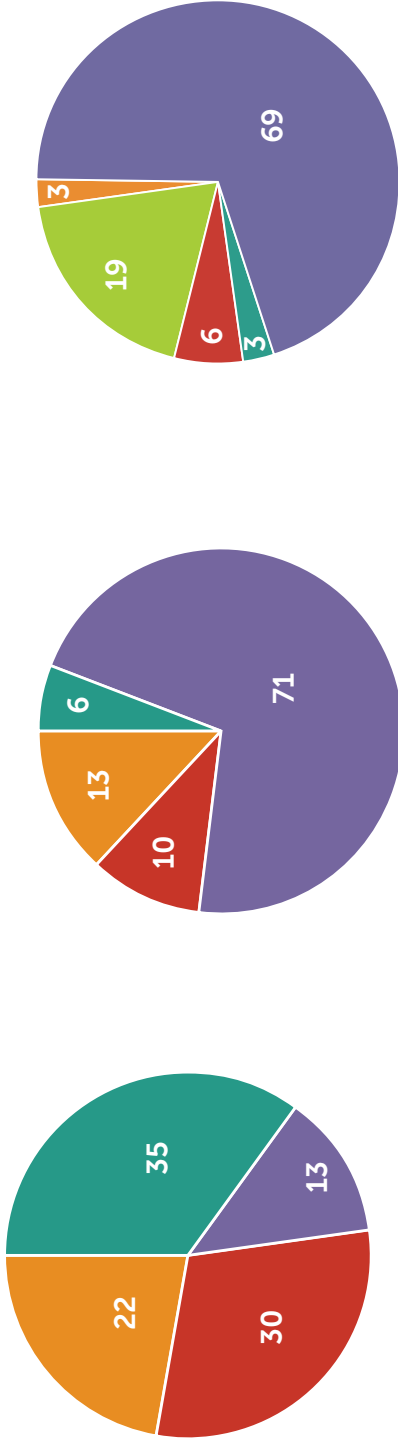

### Stór focal tábhachtach

ceantar	úsáideoirí	Carraig Fhearghais	daonáireamh
contae	sonraí	scag	ráiteas ginearálta
suíomh	píchairt	cód poist	aidhm
lonnaíocht	iompar	taisteal	léaráid Venn

Seo cuid de na focail úsáideacha a bhíonn i ráitis ghinearálta: gach, an chuid is mó, cuid ar bith, níos mó, níos lú, is lú.

Ag taisteal chun na hoibre in 1971      Ag taisteal chun na hoibre in 2001      Ag taisteal chun na hoibre in 2021

Scriobh 3 ráiteas ghinearálta faoi na patrúin agus treochtaí a thig leat a fheiceáil sna píchairteacha.

1. \_\_\_\_\_
2. \_\_\_\_\_
3. \_\_\_\_\_

Anois, pléigh an méid a léiríonn na sonraí ó 2021, dar leat.

Áis 2

Ag Obair nó ag Staidéar sa Bhaile: Maith nó Olc?

Déan do mhachnamh ar na mothúcháin atá liostaithe thíos.

Is deas an rud é litir a sheoladh ó am go chéile. Amharc an dóigh a bhfuil an seoladh baile leagtha amach ar an litir thíos.

Grace Nic Gabhann	.....	Ainm	
22 Gairdíní na Páirce	.....	Uimhir an tí agus an tsráid	
CROMGHLINN	.....	LONNAÍOCHT	
Co. an Dúin	.....	Contae	
Tuaisceart Éireann	.....	Tír	
BT26 3PL	.....	Cód Poist	