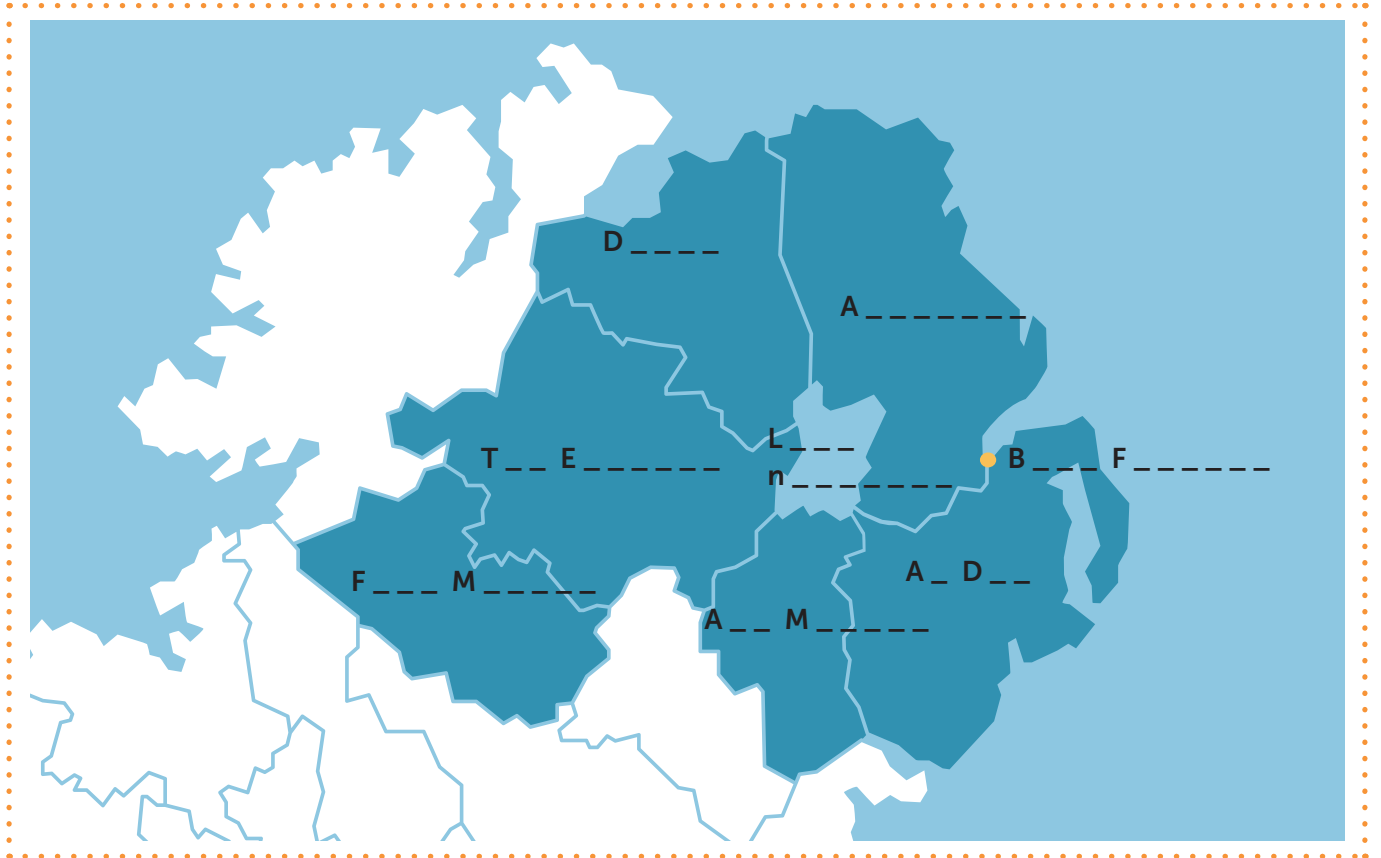

Comhlánaigh na lipéid ar an léarscáil thíos ag baint úsáid as an bhosca focal le cuidiú leat féin.

Aontroim

Ard Mhacha

Béal Feirste

Doire

An Dún

Fear Manach

Loch nEathach

Tír Eoghain

Freagair na ceistanna seo a leanas. Úsáid gach ainm contae aon uair amháin.

1. Cad é an contae is mó? _____
2. Cad é an contae is lú? _____
3. Cad é an contae nach bhfuil ar bhruach Loch nEathach? _____
4. Cad iad an dá chontae a bhfuil Béal Feirste ar an teorainn eatarthu? _____ agus _____
5. Cad é an contae atá taobh thiar thuaidh de Loch nEathach? _____